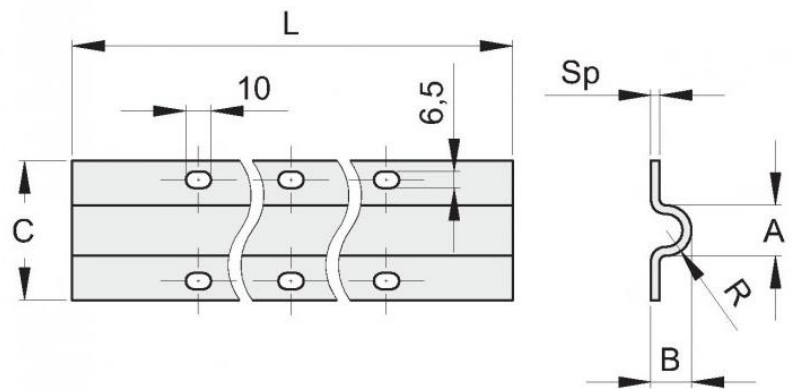

GUIDE PER CANCELLI A TASSELLARE

LUNGHEZZA	A	B	C	R	Sp.	Finitura
6000 mm	20	16	55	10	3,5	ZINCATA