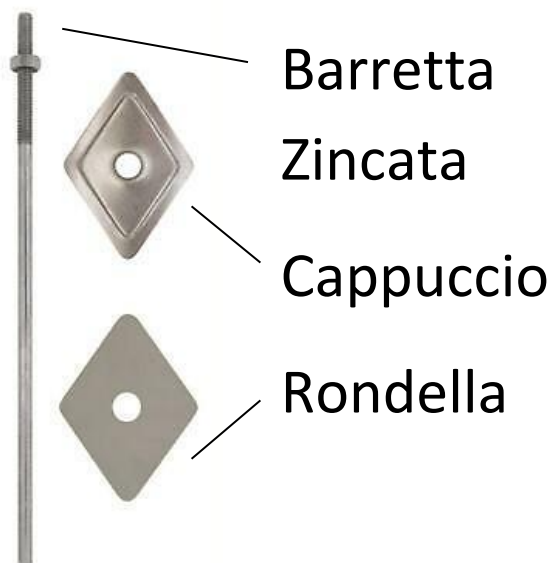

ACCESSORI E FISSAGGI

KIT PER LAMIERE E PANNELLI GRECATI

Guarnizione
Sottotesta

Blitz
Colorato

Vite a legno
o per ferro

- ZINCATO
 - BIANCO/GRIGIO
 - TESTA DI MORO
 - ROSSO SIENA
-
- DA LEGNO L.90 mm
 - DA FERRO L.60 mm

KIT PER LAMIERE ONDULATE

Barretta

Zincata

Cappuccio

Rondella